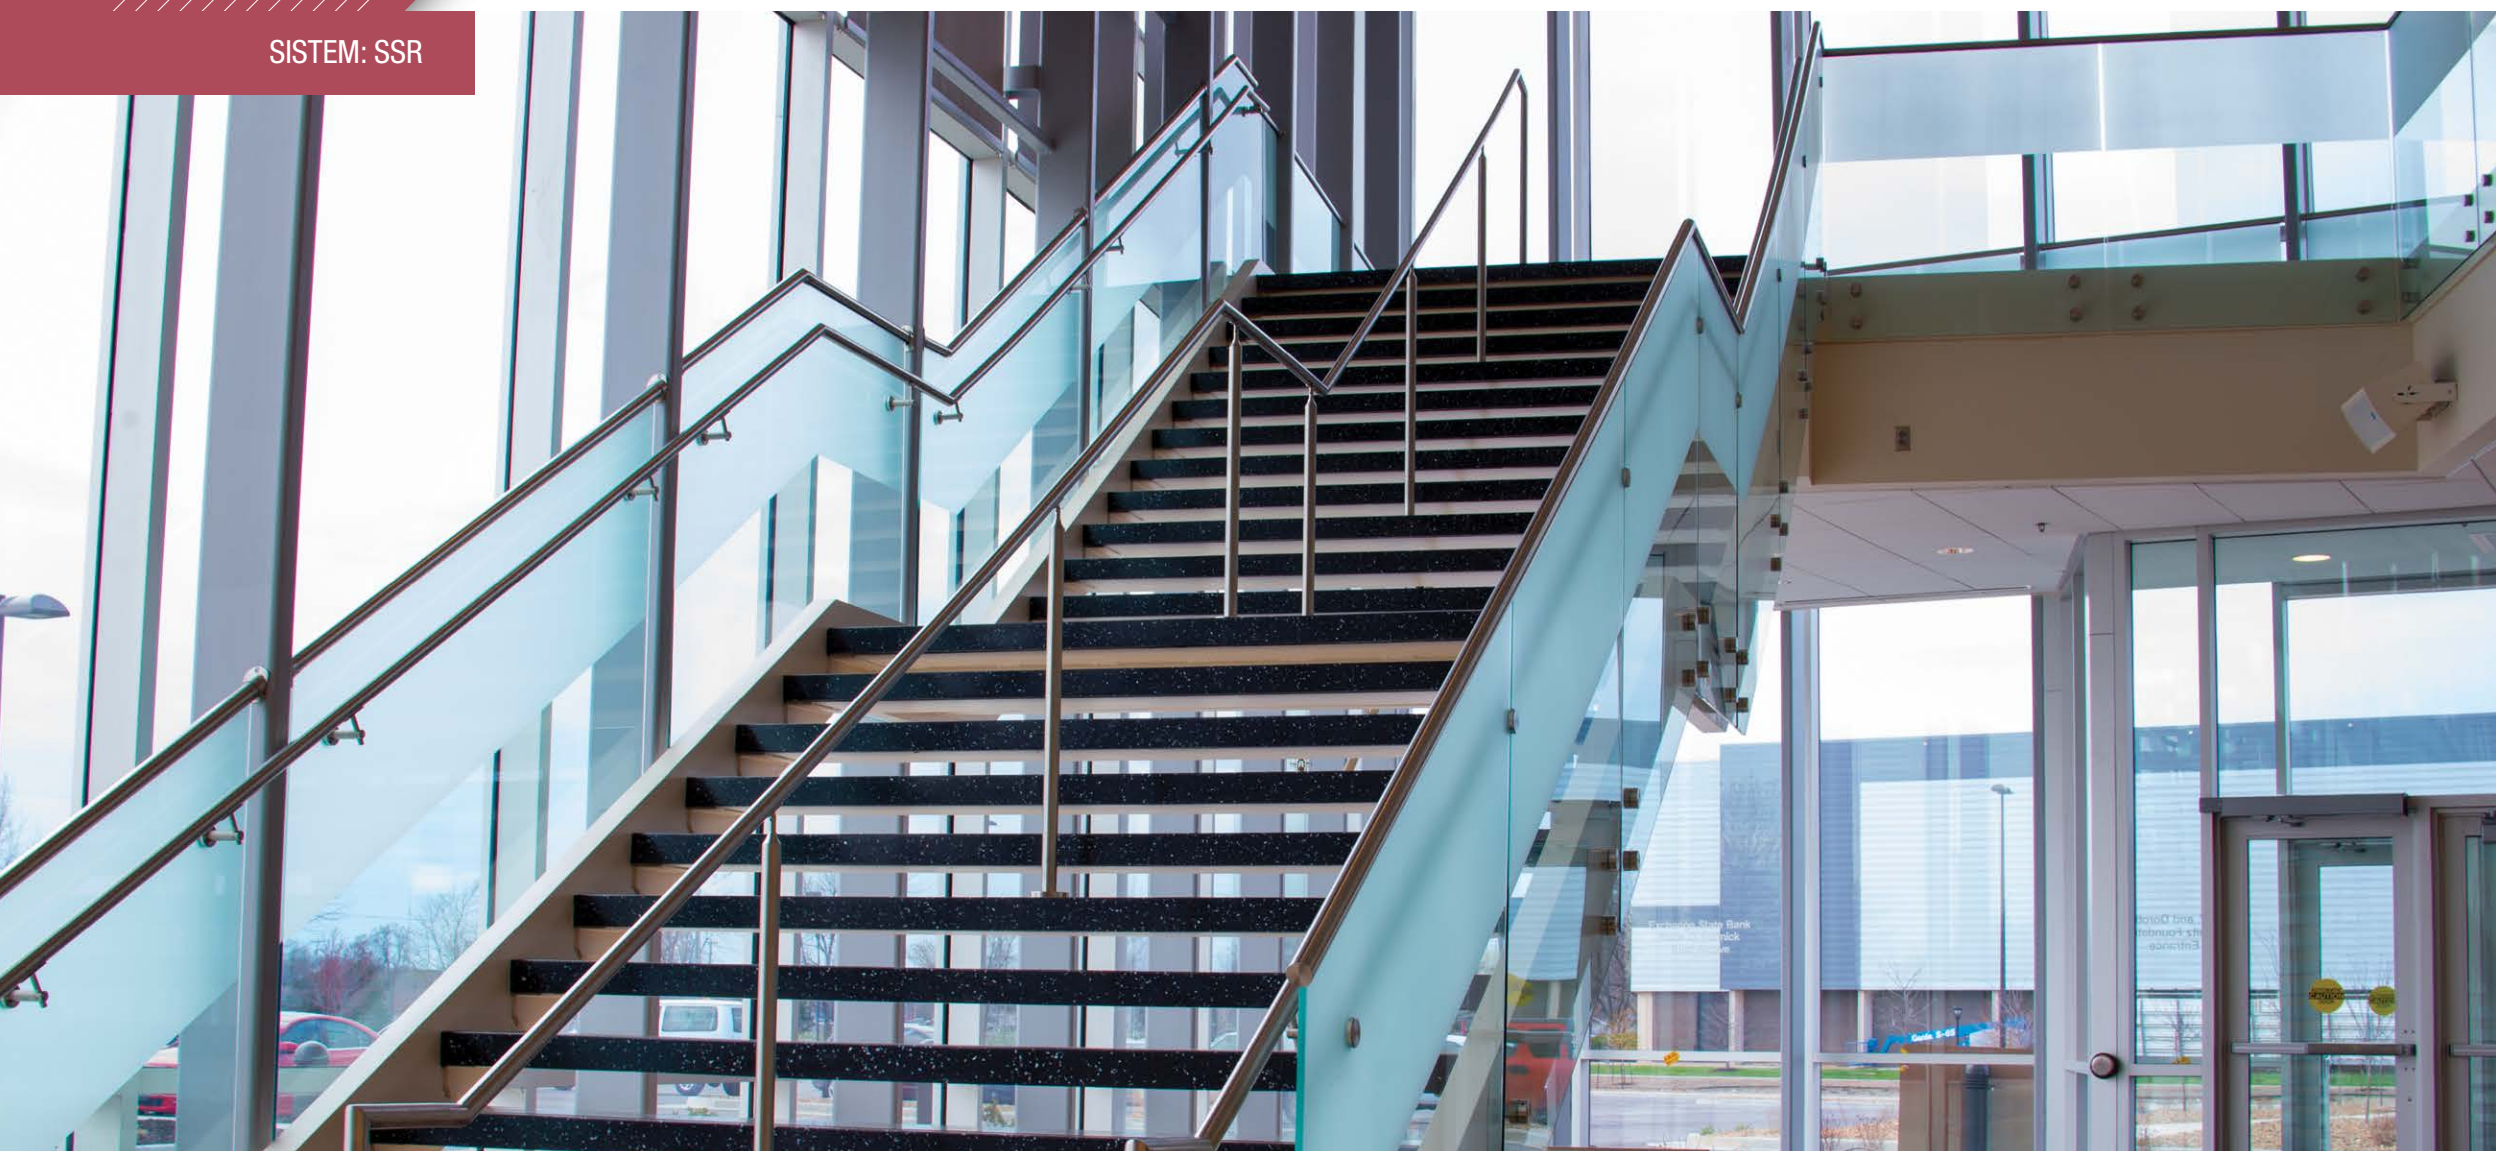

SSR

S L O B O D N O

S T O J E Ć I R U K O H V A T

Sastavni element svakog javnog projekta. Ovaj jednostruki sistem ograda karakteriše jednostavan dizajn i fleksibilnost. U ponudi je i sa našim iRail - LED osvetljen rukohvatom kao opcija.

SISTEM: SSR

SSR OGRADNI SISTEM DETALJI

STUBOVI	INOX SSR stubovi 1m max. (Slobodno Stojeći Rukohvat)	
VISINA	900mm ili prilagodjeno (850mm - 980mm)	
RUKOHVAT	Osnovni rukohvat	INOX Rukohvat Ø42,8mm ili Ø 50mm; DRVENI Rukohvat Ø 50mm; Ø42,8 LED Rukohvat

OPCIJE MONTAŽE

Čeono

Ankerisano

SISTEM: SSR

SSR OGRADNI SISTEM

Ugradite rukohvat na lokacijama sa visokim prometom. SSR (Slobodno Stojeći Rukohvat) ima samostalni DECO stub i odličan je izbor za ulazne rampe u zgradi kao i dopuna drugim ogradnim sistemima.